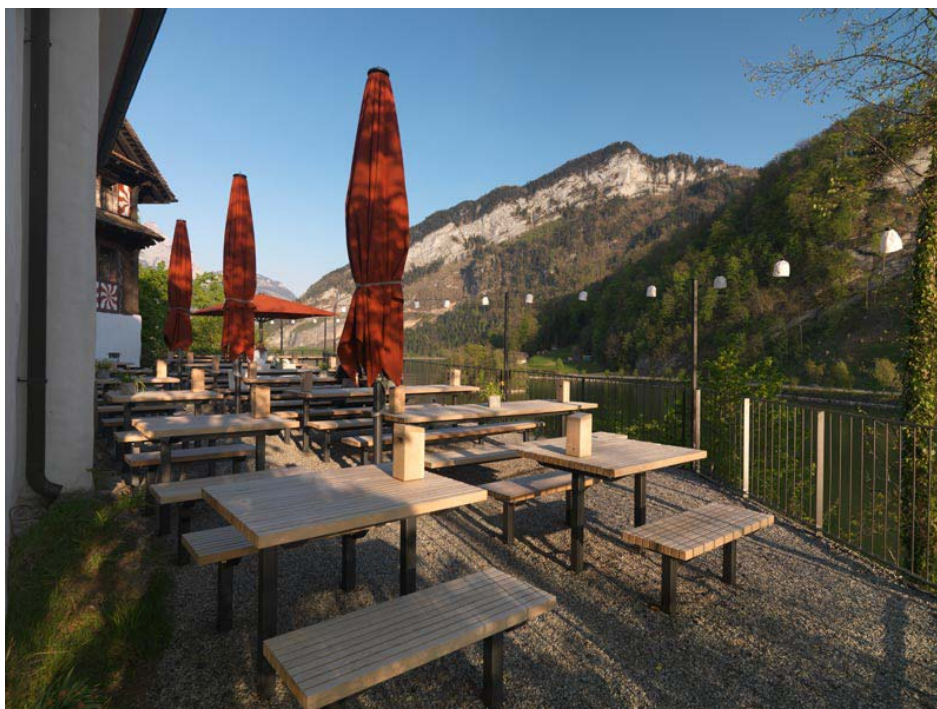

Schweizerische Eidgenossenschaft
Confédération suisse
Confederazione Svizzera
Confederaziun svizra

Eidgenössisches Departement für
Umwelt, Verkehr, Energie und Kommunikation UVEK

Bundesamt für Umwelt BAFU

Aktionsplan Holz
Tel.: 031 322 90 00
Fax: 031 322 70 54
medien@bafu.admin.ch
<http://www.bafu.admin.ch>

Faktenblatt Laubholzwettbewerb

Auszeichnung:

Neubau und Instandsetzung Schwanau

Bauherr	Kanton Schwyz
Architektur	ARDE Architektur Design GmbH, Brunnen
Landschaftsarchitektur	Fischer, Richterswil
Ingenieur	bpp Ingenieure AG, Schwyz
Holzbau	Nietlisbach Holzbau GmbH, Lauerz / Dettling Holzbau AG, Brunnen
Schreinerarbeiten	Kreativschreinerei Wagner AG, Brunnen Franz Lipp, Schreinerei, Goldau Pfyl + Co. Schreinerei, Schwyz Gisler Antikschreinerei, Brunnen
Foto	Stefan Zürrer, Steinen